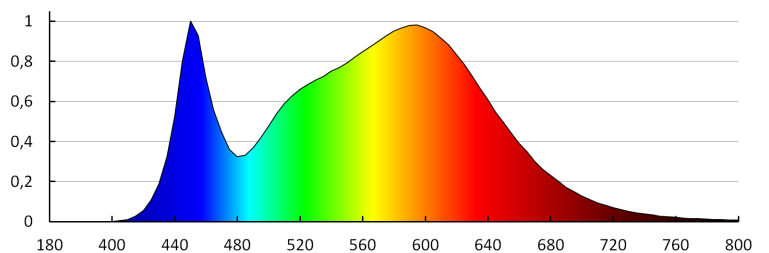

DATI LOGISTICI:

Unità di misura: pezzo

Tipo di confezionamento: 20

Numero di pezzi nell' imballaggio secondario: 1

Numero di pezzi in un imballaggio : 20

Peso unitario netto [g]: 290

Grammatura [g]: 502.5

Lunghezza dell'unità di imballaggio [cm]: 13

Larghezza dell'unità di imballaggio [cm]: 5

Altezza dell'unità di imballaggio [cm]: 61

Peso della scatola di cartone [Kg]: 10.05

Larghezza della scatola di cartone [cm]: 54

Altezza della scatola di cartone [cm]: 27

Lunghezza della scatola di cartone [cm]: 64

Volume della scatola di cartone [m³]: 0.093312

KANLUX S.A. (kat 26681) ASTEN LED IP44-12W-NW / Krzywa rozsyłu światła (biegunowo)