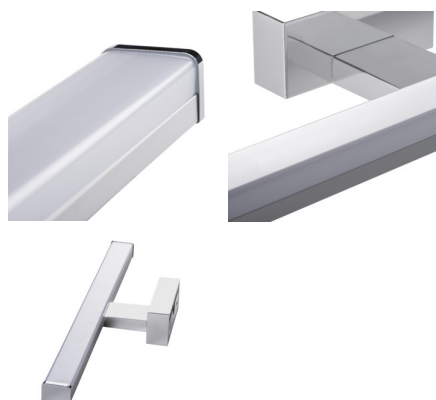

26681 ASTEN LED IP44 12W-NW

Faretto LED da parete

5905339266811

Kanlux ASTEN LED è un apparecchio da parete lineare che può essere utilizzato in ambienti con umidità elevata (IP44). Può anche essere montato con successo sopra lo specchio in bagno. La lampada è dotata di sorgenti luminose in tecnologia LED SMD integrate, garantendo una durata di almeno 25000 ore.

DATI GENERALI:

Colore: cromo

Luogo di montaggio: montaggio a parete

Luogo d'uso: all'interno

Distanza minima dall' oggetto illuminata: 0,1m

Compatibile con dimmer: non

Direzione dell'illuminazione: fondo

Lunghezza [mm]: 600

Larghezza [mm]: 110

Altezza [mm]: 41

LED integrati: si

DATI TECNICI:

Tensione nominale [V]: 220-240 AC

Frequenza nominale [Hz]: 50

Potenza massima [W]: 12

Grado di protezione contro le scosse elettriche: II

Materiale del diffusore: plastica

Tipo di spia: LED SMD

Flusso luminoso [lm]: 1000

Tonalità della luce: bianco

Temperatura di colore [K]: 4000

Coerenza dei colori in ellissi di MacAdam: ≤6

Indice di resa cromatica: 80

Durata [h]: 25000

Numero di cicli accensione/spegnimento: ≥15000

Efficienza [lm/W]: 83

Temperatura esercizio [°C]: 5÷30

Materiale del corpo: lega di alluminio

Tipo di allacciamento: morsettiera a vite

Gamma di sezioni dei cavi utilizzati [mm²]: 0,75÷1,5

Tempo di riscaldamento della lampada [s]: ≤1

Tempo di accensione della lampada [s]: ≤0,5

Grado IP: 44