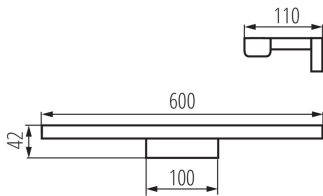

26681 ASTEN LED IP44 12W-NW

Faretto LED da parete