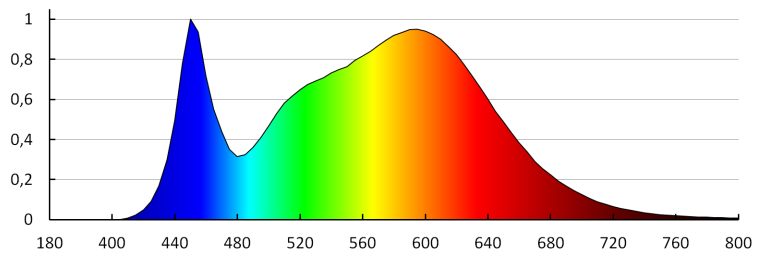

DATI LOGISTICI:

Unità di misura: pezzo

Tipo di confezionamento: 10

Numero di pezzi nell' imballaggio secondario: 1

Numero di pezzi in un imballaggio : 10

Peso unitario netto [g]: 370

Grammatura [g]: 675

Lunghezza dell'unità di imballaggio [cm]: 13

Larghezza dell'unità di imballaggio [cm]: 5

Altezza dell'unità di imballaggio [cm]: 91

Peso della scatola di cartone [Kg]: 6.75

Larghezza della scatola di cartone [cm]: 28

Altezza della scatola di cartone [cm]: 27.5

Lunghezza della scatola di cartone [cm]: 93

Volume della scatola di cartone [m³]: 0.07161

KANLUX S.A. (kat 26682) ASTEN LED IP44-15W-NW / Krzywa rozsyłu światła (biegunowo)