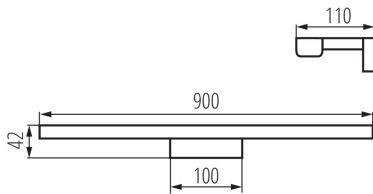

Faretto LED da parete