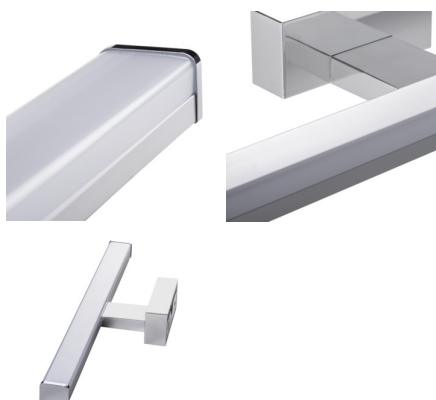

26682 ASTEN LED IP44 15W-NW

Faretto LED da parete

5905339266828

Kanlux ASTEN LED è un apparecchio da parete lineare che può essere utilizzato in ambienti con umidità elevata (IP44). Può anche essere montato con successo sopra lo specchio in bagno. La lampada è dotata di sorgenti luminose in tecnologia LED SMD integrate, garantendo una durata di almeno 25000 ore.

DATI GENERALI:

Colore: cromo

Luogo di montaggio: montaggio a parete

Luogo d'uso: all'interno

Distanza minima dall' oggetto illuminata: 0,1m

Compatibile con dimmer: non

Direzione dell'illuminazione: fondo

Lunghezza [mm]: 900

Larghezza [mm]: 110

Altezza [mm]: 41

LED integrati: si

DATI TECNICI:

Tensione nominale [V]: 220-240 AC

Frequenza nominale [Hz]: 50

Potenza massima [W]: 15

Grado di protezione contro le scosse elettriche: II

Materiale del diffusore: plastica

Tipo di spia: LED SMD

Flusso luminoso [lm]: 1350

Tonalità della luce: bianco

Temperatura di colore [K]: 4000

Coerenza dei colori in ellissi di MacAdam: ≤6

Indice di resa cromatica: 80

Durata [h]: 25000

Numero di cicli accensione/spegnimento: ≥15000

Efficienza [lm/W]: 90

Temperatura esercizio [°C]: 5÷30

Materiale del corpo: lega di alluminio

Tipo di allacciamento: morsettiera a vite

Gamma di sezioni dei cavi utilizzati [mm²]: 0,75÷1,5

Tempo di riscaldamento della lampada [s]: ≤1

Tempo di accensione della lampada [s]: ≤0,5

Grado IP: 44