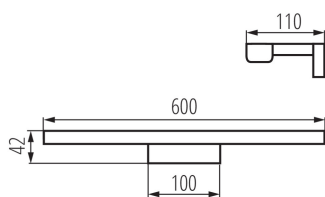

DATI GENERALI:

Colore: bianco / nero
Luogo di montaggio: montaggio a parete
Luogo d'uso: all'interno
Distanza minima dall' oggetto illuminata: 0,1m
Compatibile con dimmer: non
Sorgente di luce sostituibile: non
Direzione dell'illuminazione: fondo
Lunghezza [mm]: 600
Larghezza [mm]: 110
Altezza [mm]: 42
LED integrati: si

DATI TECNICI:

Tensione nominale [V]: 220-240 AC
Frequenza nominale [Hz]: 50
Potenza massima [W]: 12
Grado di protezione contro le scosse elettriche: II
Materiale del diffusore: materiale plastico
Tipo di spia: LED SMD
Flusso luminoso [lm]: 850
Tonalità della luce: bianco
Temperatura di colore [K]: 4000
Coerenza dei colori in ellissi di MacAdam: ≤6
Indice di resa cromatica: 80
Durata [h]: 25000
Numero di cicli accensione/spegnimento: ≥15000
Efficienza [lm/W]: 71
Temperatura esercizio [°C]: 5÷30
Materiale del corpo: lega di alluminio
Tipo di allacciamento: morsettiera a vite
Gamma di sezioni dei cavi utilizzati [mm²]: 0,75÷1,5
La plafoniera comprende i LED incorporati delle seguenti classi energetiche: A++,A+,A
Tempo di riscaldamento della lampada [s]: ≤1
Tempo di accensione della lampada [s]: ≤0,5
Grado IP: 44

Lampada da parete led IP44

DATI LOGISTICI:

Unità di misura: pezzo

Tipo di confezionamento: 20

Numero di pezzi nell' imballaggio secondario: 1

Numero di pezzi in un imballaggio : 20

Peso unitario netto [g]: 270

Altezza della scatola di cartone [cm]: 27

Lunghezza della scatola di cartone [cm]: 64

Volume della scatola di cartone [m³]: 0.092448