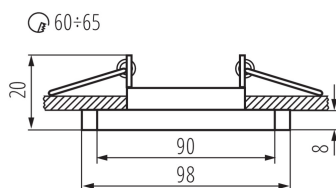

Faretto incasso orientabile

5905339267146

Una vasta gamma di modelli di faretti Kanlux MORTA consente di creare combinazioni molto originali in ogni casa. Kanlux MORTA soddisfano le aspettative di tutti coloro che apprezzano i prodotti d'alta qualità, caratterizzati dal design attraente e originale.

DATI GENERALI:

Colore: argento

Soggetta all'uso di lampade autoschermanti: si

Luogo di montaggio: per montaggio a incasso nel soffitto

Luogo d'uso: all'interno

Distanza minima dall'oggetto illuminata: 0,5m

decorazione ad anello senza cornice in ceramica: si

Il prodotto non può essere ricoperto con materiale

termoisolante: si

Lunghezza [mm]: 98

Larghezza [mm]: 90

Altezza [mm]: 20

Foro di montaggio [mm]: Ø60-65

DATI TECNICI:

Tensione nominale [V]: 12 AC; 12 DC; 220-240 AC

Potenza massima [W]: max 10

Grado di protezione contro le scosse elettriche: II/III

Lampada: MR16/PAR16

Lampada inclusa: non

Attacco: Gx5,3/GU10

Temperatura esercizio [°C]: 5÷25

Materiale del corpo: vetro

Angolo di regolazione della plafoniera: non disponibile

Grado IP: 20

DATI LOGISTICI:

Tipo di confezionamento: 50

Numero di pezzi nell'imballaggio secondario: 1

Numero di pezzi in un imballaggio : 50

Peso unitario netto [g]: 94

Grammatura [g]: 124

Lunghezza dell'unità di imballaggio [cm]: 10

Larghezza dell'unità di imballaggio [cm]: 2.5

Altezza dell'unità di imballaggio [cm]: 10

Peso della scatola di cartone [Kg]: 6.2

Larghezza della scatola di cartone [cm]: 21.5

Altezza della scatola di cartone [cm]: 22

Lunghezza della scatola di cartone [cm]: 53