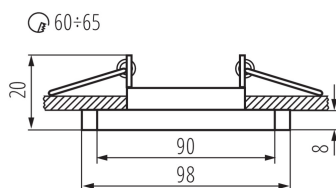

Faretto incasso orientabile

5905339267153

Una vasta gamma di modelli di faretti Kanlux MORTA consente di creare combinazioni molto originali in ogni casa. Kanlux MORTA soddisfano le aspettative di tutti coloro che apprezzano i prodotti d'alta qualità, caratterizzati dal design attraente e originale.

DATI GENERALI:

Colore: nero

Soggetta all'uso di lampade autoschermanti: si

Luogo di montaggio: per montaggio a incasso nel soffitto

Luogo d'uso: all'interno

Distanza minima dall'oggetto illuminata: 0,5m

decorazione ad anello senza cornice in ceramica: si

Il prodotto non può essere ricoperto con materiale

termoisolante: si

Lunghezza [mm]: 98

Larghezza [mm]: 90

Altezza [mm]: 20

Foro di montaggio [mm]: Ø60-65

DATI TECNICI:

Tensione nominale [V]: 12 AC; 12 DC; 220-240 AC

Potenza massima [W]: max 10

Grado di protezione contro le scosse elettriche: II/III

Lampada: MR16/PAR16

Lampada inclusa: non

Attacco: Gx5,3/GU10

Temperatura esercizio [°C]: 5÷25

Materiale del corpo: vetro

Angolo di regolazione della plafoniera: non disponibile

Grado IP: 20

DATI LOGISTICI:

Tipo di confezionamento: 50

Numero di pezzi nell'imballaggio secondario: 1

Numero di pezzi in un imballaggio : 50

Peso unitario netto [g]: 94

Grammatura [g]: 124

Lunghezza dell'unità di imballaggio [cm]: 10

Larghezza dell'unità di imballaggio [cm]: 2.5

Altezza dell'unità di imballaggio [cm]: 10

Peso della scatola di cartone [Kg]: 6.2

Larghezza della scatola di cartone [cm]: 21.5

Altezza della scatola di cartone [cm]: 22

Lunghezza della scatola di cartone [cm]: 53