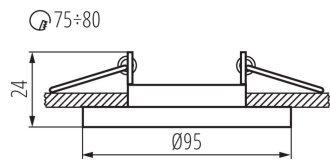

**decorazione ad anello senza cornice in ceramica:** si

**Il prodotto non può essere ricoperto con materiale**

**termoisolante:** si

**Altezza [mm]:** 24

**Diametro [mm]:** 95

**Foro di montaggio [mm]:** Ø75-80

**Lunghezza dell'unità di imballaggio [cm]:** 11

**Larghezza dell'unità di imballaggio [cm]:** 4.5

**Altezza dell'unità di imballaggio [cm]:** 11

**Peso della scatola di cartone [Kg]:** 8.96

**Larghezza della scatola di cartone [cm]:** 25

**Altezza della scatola di cartone [cm]:** 24.5

**Lunghezza della scatola di cartone [cm]:** 56

**Volume della scatola di cartone [m³]:** 0.0343

Faretto incasso orientabile