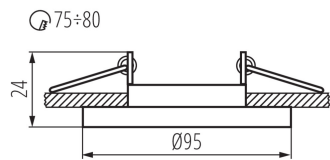

**decorazione ad anello senza cornice in ceramica:** si

**Il prodotto non può essere ricoperto con materiale termoisolante:** si

**Altezza [mm]:** 24

**Diametro [mm]:** 95

**Foro di montaggio [mm]:** Ø75-80

**Lunghezza dell'unità di imballaggio [cm]:** 11

**Larghezza dell'unità di imballaggio [cm]:** 4.5

**Altezza dell'unità di imballaggio [cm]:** 11

**Peso della scatola di cartone [Kg]:** 8.96

**Larghezza della scatola di cartone [cm]:** 25

**Altezza della scatola di cartone [cm]:** 24.5

**Lunghezza della scatola di cartone [cm]:** 56

**Volume della scatola di cartone [m³]:** 0.0343

Faretto incasso orientabile