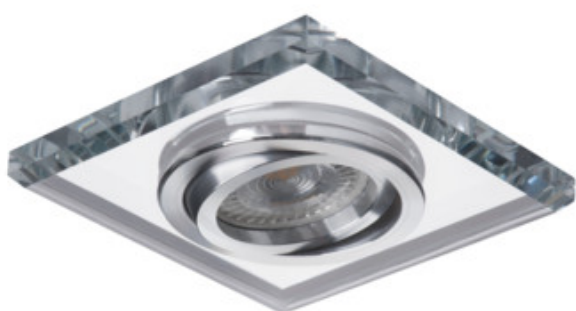

Faretto incasso orientabile

5905339267184

DESIGN  
GN  
unique

Una vasta gamma di modelli di faretti Kanlux MORTA consente di creare combinazioni molto originali in ogni casa.

### DATI GENERALI:

**Colore:** argento

**Soggetta all'uso di lampade autoschermanti:** si

**Luogo di montaggio:** per montaggio a incasso nel soffitto

**Luogo d'uso:** all'interno

**Distanza minima dall' oggetto illuminata:** 0,5m

**decorazione ad anello senza cornice in ceramica:** si

**Il prodotto non può essere ricoperto con materiale termoisolante:** si

**Lunghezza [mm]:** 90

**Larghezza [mm]:** 90

**Altezza [mm]:** 24

**Foro di montaggio [mm]:** Ø75-80