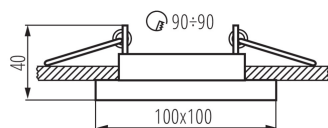

Faretto incasso orientabile

5905339267207

La famiglia di faretti incasso Kanlux ARET è realizzata in alluminio. Questi spot sono privi di portalamapda , è possibile abbinarvi un portalamapda GZ10 o GX5.3. Kanlux ARET sono ideali come per illuminare sia ambienti abitativi che commerciali.

DATI GENERALI:

Colore: bianco

Soggetta all'uso di lampade autoschermanti: si

Luogo di montaggio: per montaggio a incasso nel soffitto

Luogo d'uso: all'interno

Distanza minima dall' oggetto illuminata: 0,5m

decorazione ad anello senza cornice in ceramica: si

Il prodotto non può essere ricoperto con materiale

termoisolante: si

Lunghezza [mm]: 100

Larghezza [mm]: 100

Altezza [mm]: 40

Foro di montaggio [mm]: 90x90

DATI TECNICI:

Tensione nominale [V]: 12 AC; 12 DC; 220-240 AC

Potenza massima [W]: max 10

Grado di protezione contro le scosse elettriche: II/III

Lampada: MR16/PAR16

Lampada inclusa: non

Attacco: Gx5,3/GU10

Temperatura esercizio [°C]: 5÷25

Materiale del corpo: alluminio

Angolo di regolazione della plafoniera: su un asse

Angolo di regolazione della plafoniera [°]: 20

Grado IP: 20

DATI LOGISTICI:

Tipo di confezionamento: 50

Numero di pezzi nell' imballaggio secondario: 1

Numero di pezzi in un imballaggio : 50

Peso unitario netto [g]: 150

Grammatura [g]: 200.6

Lunghezza dell'unità di imballaggio [cm]: 11.5

Larghezza dell'unità di imballaggio [cm]: 11.5

Altezza dell'unità di imballaggio [cm]: 5

Peso della scatola di cartone [Kg]: 10.03

Larghezza della scatola di cartone [cm]: 26

Altezza della scatola di cartone [cm]: 33