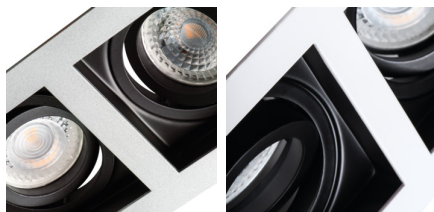

Faretto incasso orientabile

5905339267207

La famiglia di faretti incasso Kanlux ARET è realizzata in alluminio. Questi spot sono privi di portalamapda , è possibile abbinarvi un portalamapda GZ10 o GX5.3. Kanlux ARET sono ideali come per illuminare sia ambienti abitativi che commerciali.