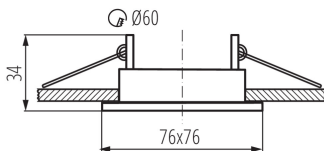

Faretto incasso

5905339267269

Kanlux ALOR è una famiglia di faretti da incasso disponibili nei colori bianco e nero, con una finitura opaca. Il design sobrio li rende adatti ad una moltitudine di ambienti. Possono essere abbianati a portalamapda gu10 o GX5.3

DATI GENERALI:

Colore: bianco opaco

Soggetta all'uso di lampade autoschermanti : si

Luogo di montaggio: per montaggio a incasso nel soffitto

Luogo d'uso: all'interno

Distanza minima dall' oggetto illuminata: 0,5m

Faretto decorativo: si

Il prodotto non può essere ricoperto con materiale termoisolante: si

Lunghezza [mm]: 76

Larghezza [mm]: 76

Altezza [mm]: 34

Foro di montaggio [mm]: Ø60

DATI TECNICI:

Tensione nominale [V]: 12 AC; 12 DC; 220-240 AC

Potenza massima [W]: max 10

Grado di protezione contro le scosse elettriche : II/III

Lampada: MR16/PAR16

Lampada inclusa: non

Attacco: Gx5,3/GU10

Temperatura esercizio [°C]: 5÷25

Materiale del corpo: metallo

Angolo di regolazione della plafoniera : non disponibile

Grado IP: 20

DATI LOGISTICI:

Tipo di confezionamento: 50

Numero di pezzi nell' imballaggio secondario : 1

Numero di pezzi in un imballaggio : 50

Peso unitario netto [g]: 40

Grammatura [g]: 64.4

Lunghezza dell'unità di imballaggio [cm]: 9

Larghezza dell'unità di imballaggio [cm]: 4

Altezza dell'unità di imballaggio [cm]: 8

Peso della scatola di cartone [Kg]: 3.22

Larghezza della scatola di cartone [cm]: 23.5

Altezza della scatola di cartone [cm]: 20.5