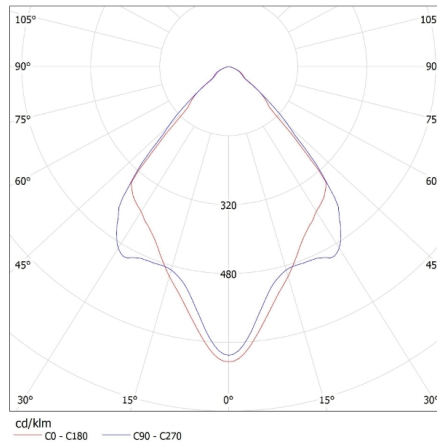

INFORMAZIONI SUPPLEMENTARI:

- Decorazione ad anello senza cornice in ceramica

KANLUX S.A. (kat 26738) APRILA DTO-W i PRO GU10 LED 7W / LDC (Polar)