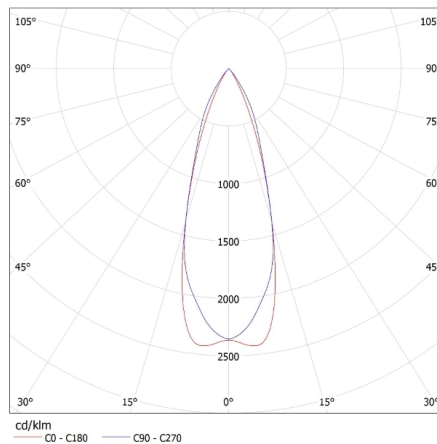

KANLUX S.A. (kat 26738) APRILA DTO-W i PRO GU10 LED 7WS3 / LDC (Polar)