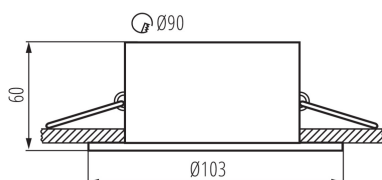

Faretto incasso orientabile

5905339267382

Kanlux APRILA sono una famiglia di faretti incasso decorativi di color bianco. Interamente realizzati in alluminio. I Kanlux APRILA sono orientabili e caratterizzati da una forma arrotondata. Compatibili con lampadine con attacco JDR oppure MR-16.

DATI GENERALI:

Colore: bianco opaco

Soggetta all'uso di lampade autoschermanti: si

Luogo di montaggio: per montaggio a incasso nel soffitto

Luogo d'uso: all'interno

Distanza minima dall' oggetto illuminata: 0,5m

decorazione ad anello senza cornice in ceramica: si

Il prodotto non può essere ricoperto con materiale termoisolante: si

Altezza [mm]: 60

Diametro [mm]: 103

Foro di montaggio [mm]: Ø90

DATI TECNICI:

Tensione nominale [V]: 12 AC; 12 DC; 220-240 AC

Potenza massima [W]: max 10

Grado di protezione contro le scosse elettriche: II/III

Lampada: MR16/PAR16

Lampada inclusa: non

Attacco: Gx5,3/GU10

Temperatura esercizio [°C]: 5÷25

Materiale del corpo: alluminio

Angolo di regolazione della plafoniera: su un asse

Angolo di regolazione della plafoniera [°]: 20

Grado IP: 20

DATI LOGISTICI:

Tipo di confezionamento: 50

Numero di pezzi nell' imballaggio secondario: 1

Numero di pezzi in un imballaggio : 50

Peso unitario netto [g]: 120

Grammatura [g]: 157.2

Lunghezza dell'unità di imballaggio [cm]: 11.5

Larghezza dell'unità di imballaggio [cm]: 11.5

Altezza dell'unità di imballaggio [cm]: 7

Peso della scatola di cartone [Kg]: 7.86

Larghezza della scatola di cartone [cm]: 24

Altezza della scatola di cartone [cm]: 37

Lunghezza della scatola di cartone [cm]: 57

Volume della scatola di cartone [m³]: 0.050616