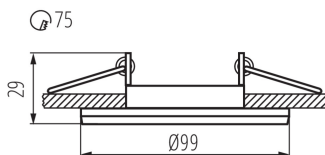

Faretto incasso orientabile

5905339267405

I faretti incasso decorativi Kanlux COLIE consentono di creare scenari molto originali in ogni casa. Sono caratterizzati dal design elegante e originale, garantendo allo stesso tempo una diffusione discreta della luce. La serie COLIE è progettata per essere incassata nei soffitti.

DATI GENERALI:

Colore: bianco opaco

Soggetta all'uso di lampade autoschermanti: si

Luogo di montaggio: per montaggio a incasso nel soffitto

Luogo d'uso: all'interno

Distanza minima dall'oggetto illuminata: 0,5m

decorazione ad anello senza cornice in ceramica: si

Il prodotto non può essere ricoperto con materiale termoisolante: si

Altezza [mm]: 29

Diametro [mm]: 99

Foro di montaggio [mm]: Ø75

DATI TECNICI:

Tensione nominale [V]: 12 AC; 12 DC; 220-240 AC

Potenza massima [W]: max 10

Grado di protezione contro le scosse elettriche: II/III

Lampada: MR16/PAR16

Lampada inclusa: non

Attacco: Gx5,3/GU10

Temperatura esercizio [°C]: 5÷25

Materiale del corpo: alluminio

Angolo di regolazione della plafoniera: su un asse

Angolo di regolazione della plafoniera [°]: 15

Grado IP: 20

DATI LOGISTICI:

Tipo di confezionamento: 100

Numero di pezzi nell'imballaggio secondario: 1

Numero di pezzi in un imballaggio : 100

Peso unitario netto [g]: 72

Grammatura [g]: 105.3

Lunghezza dell'unità di imballaggio [cm]: 11

Larghezza dell'unità di imballaggio [cm]: 4.5

Altezza dell'unità di imballaggio [cm]: 11

Peso della scatola di cartone [Kg]: 10.53

Larghezza della scatola di cartone [cm]: 26

Altezza della scatola di cartone [cm]: 46.5

Lunghezza della scatola di cartone [cm]: 57.5