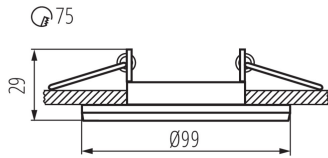

decorazione ad anello senza cornice in ceramica: si

Il prodotto non può essere ricoperto con materiale

termoisolante: si

Altezza [mm]: 29

Diametro [mm]: 99

Foro di montaggio [mm]: Ø75

DATI TECNICI:

Tensione nominale [V]: 12 AC; 12 DC; 220-240 AC

Angolo di regolazione della plafoniera: su un asse

Angolo di regolazione della plafoniera [°]: 15

Grado IP: 20

DATI LOGISTICI:

Tipo di confezionamento: 100

Numero di pezzi nell' imballaggio secondario: 1

Numero di pezzi in un imballaggio : 100

Peso unitario netto [g]: 72

Grammatura [g]: 105.3

Lunghezza dell'unità di imballaggio [cm]: 11

Larghezza dell'unità di imballaggio [cm]: 4.5

Altezza dell'unità di imballaggio [cm]: 11

Peso della scatola di cartone [Kg]: 10.53

Larghezza della scatola di cartone [cm]: 26

Altezza della scatola di cartone [cm]: 46.5

Lunghezza della scatola di cartone [cm]: 57.5

Faretto incasso orientabile

Volume della scatola di cartone [m³]: 0.069518