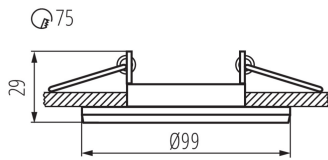

**Lunghezza dell'unità di imballaggio [cm]:** 11

**Larghezza dell'unità di imballaggio [cm]:** 4.5

**Altezza dell'unità di imballaggio [cm]:** 11

**Peso della scatola di cartone [Kg]:** 10.53

**Larghezza della scatola di cartone [cm]:** 26

**Altezza della scatola di cartone [cm]:** 46.5

**Lunghezza della scatola di cartone [cm]:** 57.5

Faretto incasso orientabile

Volume della scatola di cartone [m<sup>3</sup>]: 0.069518