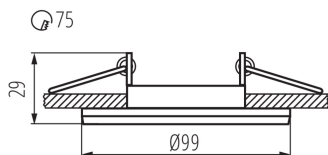

Faretto incasso orientabile

5905339267443

I faretti incasso decorativi Kanlux COLIE consentono di creare scenari molto originali in ogni casa. Sono caratterizzati dal design elegante e originale, garantendo allo stesso tempo una diffusione discreta della luce. La serie COLIE è progettata per essere incassata nei soffitti.

DATI GENERALI:

Colore: grigio

Soggetta all'uso di lampade autoschermanti: si

Luogo di montaggio: per montaggio a incasso nel soffitto

Luogo d'uso: all'interno

Distanza minima dall'oggetto illuminata: 0,5m

decorazione ad anello senza cornice in ceramica: si

Il prodotto non può essere ricoperto con materiale

termoisolante: si

Altezza [mm]: 29

Diametro [mm]: 99

Foro di montaggio [mm]: Ø75

DATI TECNICI:

Tensione nominale [V]: 12 AC; 12 DC; 220-240 AC

Potenza massima [W]: max 10

Grado di protezione contro le scosse elettriche: II/III

Lampada: MR16/PAR16

Lampada inclusa: non

Attacco: Gx5,3/GU10

Temperatura esercizio [°C]: 5÷25

Materiale del corpo: alluminio

Angolo di regolazione della plafoniera: su un asse

Angolo di regolazione della plafoniera [°]: 15

Grado IP: 20

DATI LOGISTICI:

Tipo di confezionamento: 100

Numero di pezzi nell'imballaggio secondario: 1

Numero di pezzi in un imballaggio : 100

Peso unitario netto [g]: 72

Grammatura [g]: 105.3

Lunghezza dell'unità di imballaggio [cm]: 11

Larghezza dell'unità di imballaggio [cm]: 4.5

Altezza dell'unità di imballaggio [cm]: 11

Peso della scatola di cartone [Kg]: 10.53

Larghezza della scatola di cartone [cm]: 26

Altezza della scatola di cartone [cm]: 46.5

Lunghezza della scatola di cartone [cm]: 57.5