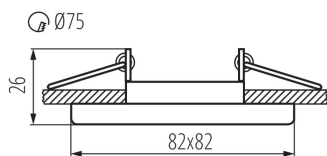

Faretto incasso orientabile

5905339267498

Gli spot Kanlux NESTA sono disponibili in versione con un anello mobile, che consente di orientare la luce verso la direzione desiderata, e con un anello fisso. Questi apparecchi sono progettati per l'incasso nel soffitto e sono ideali come illuminazione ausiliaria sia nelle case che nei bar e ristoranti, ovunque si voglia sottolineare il particolare allestimento del locale. Se combinati in gruppi, questi apparecchi possono fungere con successo da illuminazione principale.

DATI GENERALI:

Colore: bianco opaco

Soggetta all'uso di lampade autoschermanti: si

Luogo di montaggio: per montaggio a incasso nel soffitto

Luogo d'uso: all'interno

Distanza minima dall' oggetto illuminata: 0,5m

decorazione ad anello senza cornice in ceramica: si

Il prodotto non può essere ricoperto con materiale termoisolante: si

Lunghezza [mm]: 82

Larghezza [mm]: 82

Altezza [mm]: 26

Foro di montaggio [mm]: Ø75

DATI TECNICI:

Numero di pezzi in un imballaggio : 50

Peso unitario netto [g]: 74

Grammatura [g]: 108.4

Lunghezza dell'unità di imballaggio [cm]: 10.5

Larghezza dell'unità di imballaggio [cm]: 4.5

Faretto incasso orientabile