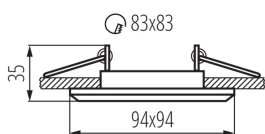

Faretto incasso orientabile

5905339267535

Gli spot decorativi Kanlux ALREN sono privi di presa, è possibile decidere in piena autonomia se abbinarvi una presa di tipo GU10 o GX5.3. Gli apparecchi da incasso nel soffitto sono ideali come illuminazione ausiliaria sia nelle case che nei bar e ristoranti, ovunque si voglia sottolineare l'allestimento del locale o esporre il suo frammento.

DATI GENERALI:

Colore: bianco opaco

Soggetta all'uso di lampade autoschermanti: si

Luogo di montaggio: per montaggio a incasso nel soffitto

Luogo d'uso: all'interno

Distanza minima dall' oggetto illuminata: 0,5m

decorazione ad anello senza cornice in ceramica: si

Il prodotto non può essere ricoperto con materiale termoisolante: si

Lunghezza [mm]: 94

Larghezza [mm]: 94

Altezza [mm]: 35

Foro di montaggio [mm]: 80x80

DATI TECNICI:

Tensione nominale [V]: 12 AC; 12 DC; 220-240 AC

Potenza massima [W]: max 35

Grado di protezione contro le scosse elettriche: II/III

Lampada: MR16/PAR16

Lampada inclusa: non

Attacco: Gx5,3/GU10

Temperatura esercizio [°C]: 5÷25

Materiale del corpo: alluminio

Angolo di regolazione della plafoniera: su un asse

Angolo di regolazione della plafoniera [°]: 15

Grado IP: 20

DATI LOGISTICI:

Tipo di confezionamento: 50

Numero di pezzi nell' imballaggio secondario: 1

Numero di pezzi in un imballaggio : 50

Peso unitario netto [g]: 96

Grammatura [g]: 129

Lunghezza dell'unità di imballaggio [cm]: 10.5

Larghezza dell'unità di imballaggio [cm]: 4.5

Altezza dell'unità di imballaggio [cm]: 10.5

Peso della scatola di cartone [Kg]: 6.45

Larghezza della scatola di cartone [cm]: 23