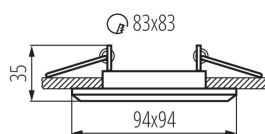

Faretto incasso orientabile

5905339267542

Gli spot decorativi Kanlux ALREN sono privi di presa, è possibile decidere in piena autonomia se abbinarvi una presa di tipo GU10 o GX5.3. Gli apparecchi da incasso nel soffitto sono ideali come illuminazione ausiliaria sia nelle case che nei bar e ristoranti, ovunque si voglia sottolineare l'allestimento del locale o esporre il suo frammento.

DATI GENERALI:

Colore: nero opaco

Soggetta all'uso di lampade autoschermanti: si

Luogo di montaggio: per montaggio a incasso nel soffitto

Luogo d'uso: all'interno

Distanza minima dall' oggetto illuminata: 0,5m

decorazione ad anello senza cornice in ceramica: si

Il prodotto non può essere ricoperto con materiale

termoisolante: si

Lunghezza [mm]: 94

Larghezza [mm]: 94

Altezza [mm]: 35

Foro di montaggio [mm]: 80x80

DATI TECNICI:

Tensione nominale [V]: 12 AC; 12 DC; 220-240 AC

Potenza massima [W]: max 35

Grado di protezione contro le scosse elettriche: II/III

Lampada: MR16/PAR16

Lampada inclusa: non

Attacco: Gx5,3/GU10

Temperatura esercizio [°C]: 5÷25

Materiale del corpo: alluminio

Angolo di regolazione della plafoniera: su un asse

Angolo di regolazione della plafoniera [°]: 15

Grado IP: 20

DATI LOGISTICI:

Tipo di confezionamento: 50

Numero di pezzi nell' imballaggio secondario: 1

Numero di pezzi in un imballaggio : 50

Peso unitario netto [g]: 96

Grammatura [g]: 129

Lunghezza dell'unità di imballaggio [cm]: 10.5

Larghezza dell'unità di imballaggio [cm]: 4.5

Altezza dell'unità di imballaggio [cm]: 10.5

Peso della scatola di cartone [Kg]: 6.45

Larghezza della scatola di cartone [cm]: 23