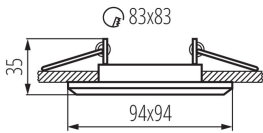

decorazione ad anello senza cornice in ceramica: si

Il prodotto non può essere ricoperto con materiale

termoisolante: si

Lunghezza [mm]: 94

Larghezza [mm]: 94

Altezza [mm]: 35

Foro di montaggio [mm]: 80x80

DATI TECNICI:

Materiale del corpo: alluminio

Angolo di regolazione della plafoniera: su un asse

Angolo di regolazione della plafoniera [°]: 15

Grado IP: 20

DATI LOGISTICI:

Tipo di confezionamento: 50

Numero di pezzi nell' imballaggio secondario: 1

Numero di pezzi in un imballaggio : 50

Peso unitario netto [g]: 96

Grammatura [g]: 129

Lunghezza dell'unità di imballaggio [cm]: 10.5

Larghezza dell'unità di imballaggio [cm]: 4.5

Altezza dell'unità di imballaggio [cm]: 10.5

Peso della scatola di cartone [Kg]: 6.45

Larghezza della scatola di cartone [cm]: 23

Faretto incasso orientabile

Altezza della scatola di cartone [cm]: 25
Lunghezza della scatola di cartone [cm]: 55
Volume della scatola di cartone [m³]: 0.031625