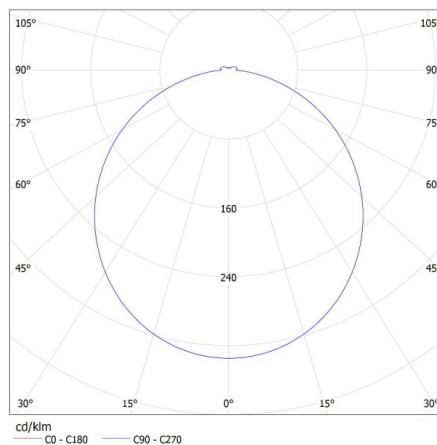

KANLUX S.A. (kat 26770) AVAR 6060 40W-NW / Krzywa rozsyłu światła (biegunowo)