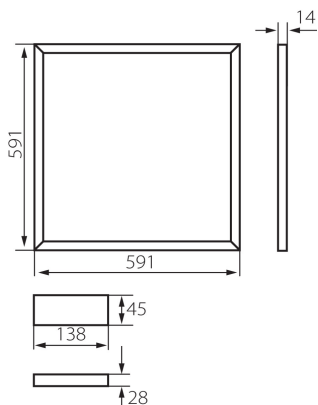

Plafoniera a LED