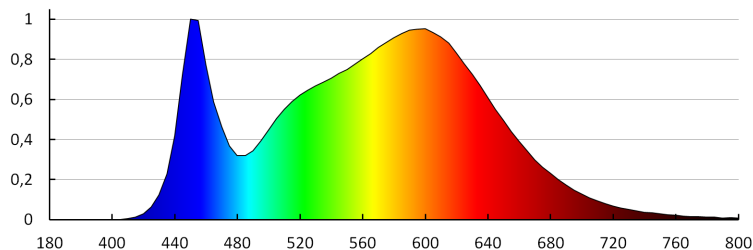

INFORMAZIONI SUPPLEMENTARI:

- AVAR 62x62 è l'alternativa dalle dimensioni pari a (625mmx625mm)

KANLUX S.A. (kat 26770) AVAR 6060 40W-NW / Krzywa rozsyłu światła (biegunowo)