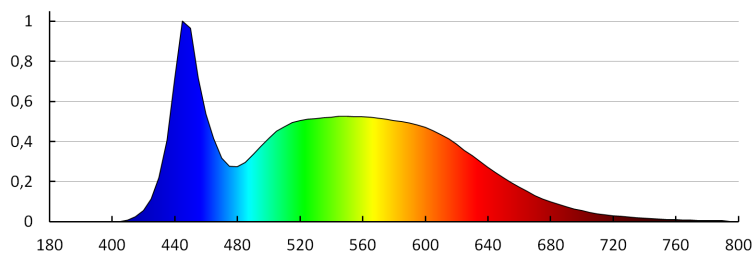

INFORMAZIONI SUPPLEMENTARI:

- AVAR 62x62 è l'alternativa dalle dimensioni pari a (625mmx625mm)

KANLUX S.A. (kat 26771) AVAR 6060 40W-CW / LDC (Polar)