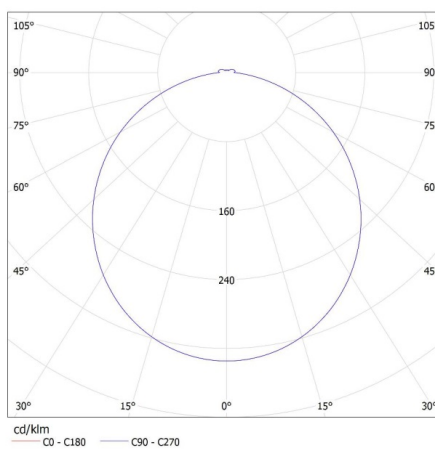

KANLUX S.A. (kat 26771) AVAR 6060 40W-CW / LDC (Polar)