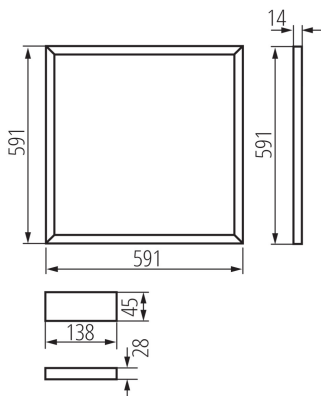

Plafoniera a LED