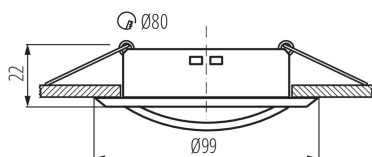

Faretto incasso

5905339267962

Kanlux ALOR è una famiglia di faretti da incasso disponibili nei colori bianco e nero, con una finitura opaca. Il design sobrio li rende adatti ad una moltitudine di ambienti. Possono essere abbianati a portalamapda gu10 o GX5.3

DATI GENERALI:

Colore: nero opaco
Soggetta all'uso di lampade autoschermanti : si
Luogo di montaggio: per montaggio a incasso nel soffitto
Luogo d'uso: all'interno
Distanza minima dall' oggetto illuminata: 0,5m
Faretto decorativo: si
Il prodotto non può essere ricoperto con materiale termoisolante: si
Altezza [mm]: 22
Diametro [mm]: 99
Foro di montaggio [mm]: Ø80

DATI TECNICI:

Tensione nominale [V]: 12 AC; 12 DC; 220-240 AC
Potenza massima [W]: max 10
Grado di protezione contro le scosse elettriche : II/III
Lampada: MR16/PAR16
Lampada inclusa: non
Attacco: Gx5,3/GU10
Temperatura esercizio [°C]: 5÷25
Materiale del corpo: metallo
Angolo di regolazione della plafoniera : su un asse
Angolo di regolazione della plafoniera [°]: 30
Grado IP: 20

DATI LOGISTICI:

Unità di misura: pezzo
Tipo di confezionamento: 50
Numero di pezzi nell' imballaggio secondario : 1
Numero di pezzi in un imballaggio : 50
Peso unitario netto [g]: 70
Grammatura [g]: 108
Lunghezza dell'unità di imballaggio [cm]: 10.5
Larghezza dell'unità di imballaggio [cm]: 3.5
Altezza dell'unità di imballaggio [cm]: 10.5
Peso della scatola di cartone [Kg]: 5.4
Larghezza della scatola di cartone [cm]: 21

Data di emissione: 13.07.2023, 13:40

Ci riserviamo la possibilità di introdurre delle modifiche tecniche. I dati contenuti in questo materiale non sono legalmente vincolanti.
Fotometria: risultati conseguiti durante l'esame di una singola unità del prodotto.