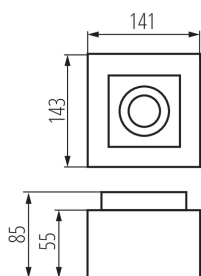

Kanlux STOBI è la linea di faretti da soffitto con lampadine sostituibili. Sono orientabili ed interamente realizzati in alluminio. La rifinitura di alta qualità (superficie opaca, sabbiata) e l'estetica semplice li rendono ideale il loro utilizzo sia in ambienti domestici che in uffici e strutture commerciali.

DATI GENERALI:

Colore: bianco

Luogo di montaggio: montaggio a soffitto

Luogo d'uso: all'interno

Distanza minima dall' oggetto illuminata: 0,5m

Il prodotto non può essere ricoperto con materiale termoisolante: si

Lunghezza [mm]: 141

Larghezza [mm]: 143

Altezza [mm]: 85

DATI TECNICI:

Tensione nominale [V]: 220-240 AC

Frequenza nominale [Hz]: 50

Potenza massima [W]: max 10

Grado di protezione contro le scosse elettriche : I

Lampada: PAR16

Lampada inclusa: non

Attacco: GU10

Temperatura esercizio [°C]: 5÷25

Materiale del corpo: alluminio

Tipo di allacciamento: morsettera a vite

Gamma di sezioni dei cavi utilizzati [mm²]: 1÷2,5

Angolo di regolazione della plafoniera : su due assi

Angolo di regolazione della plafoniera [°]: 65/45

Grado IP: 20

DATI LOGISTICI:

Unità di misura: pezzo

Tipo di confezionamento: 20

Numero di pezzi nell' imballaggio secondario : 1

Numero di pezzi in un imballaggio : 20

Peso unitario netto [g]: 600

Grammatura [g]: 706

Peso unitario lordo [g]: 668

Lunghezza dell'unità di imballaggio [cm]: 15

Larghezza dell'unità di imballaggio [cm]: 15