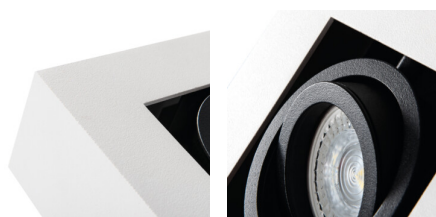

26831 STOBI DLP 50-W

Faretto decorativo orientabile

5905339268310

MO
DE
RN
design

HIGH
quality
finish

STOBI DLP 50-W

Kanlux STOBI è la linea di faretti da soffitto con lampadine sostituibili. Sono orientabili ed interamente realizzati in alluminio. La rifinitura di alta qualità (superficie opaca, sabbiata) e l'estetica semplice li rendono ideale il loro utilizzo sia in ambienti domestici che in uffici e strutture commerciali.

DATI GENERALI:

Colore: bianco

Luogo di montaggio: montaggio a soffitto

Luogo d'uso: all'interno

Distanza minima dall' oggetto illuminata: 0,5m

Il prodotto non può essere ricoperto con materiale termoisolante: si

Lampada: PAR16

Lampada inclusa: non

Attacco: GU10

Temperatura esercizio [°C]: 5÷25

Materiale del corpo: alluminio

Tipo di allacciamento: morsettera a vite

Gamma di sezioni dei cavi utilizzati [mm²]: 1÷2,5

Angolo di regolazione della plafoniera : su due assi

Peso unitario netto [g]: 600

Grammatura [g]: 706

Peso unitario lordo [g]: 668

Lunghezza dell'unità di imballaggio [cm]: 15

Larghezza dell'unità di imballaggio [cm]: 15

Faretto decorativo orientabile

Altezza dell'unità di imballaggio [cm] : 9.5