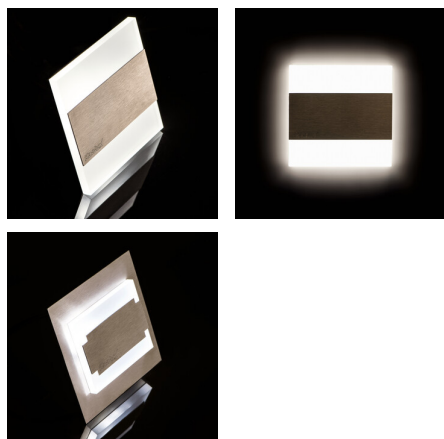

Segnapassi

5905339268426

Kanlux TERRA è una famiglia di segnapassi dal design moderno unito ad un attraente effetto luminoso. Il design unico dell'apparecchio garantisce un'emissione luminosa uniforme. La versione AC è dotata di un alimentatore 230V racchiuso in una scatola, invece la versione PIR ha un sensore di movimento. Il sensore rileva un movimento / accende la luce indipendentemente dall'intensità della luce dell'ambiente circostante.

DATI GENERALI:

Da incasso: si

Colore: bianco

Luogo di montaggio: per montaggio a incasso nella parete

Luogo d'uso: all'interno

Distanza minima dall' oggetto illuminata: 0,1m

Compatibile con dimmer: non

Lunghezza [mm]: 75

Grado di protezione contro le scosse elettriche: III

Tipo di spia: LED SMD

Flusso luminoso [lm]: 13

Tonalità della luce: Bianco caldo

Temperatura di colore [K]: 3000

Coerenza dei colori in ellissi di MacAdam: ≤6

Indice di resa cromatica: 80

Durata [h]: 50000

Numero di cicli accensione/spegnimento: ≥20000

Efficienza [lm/W]: 16

Temperatura esercizio [°C]: 5÷25

Materiale del corpo: acciaio inox lucidato, plastica

Tipo di allacciamento: estremità libere dei conduttori