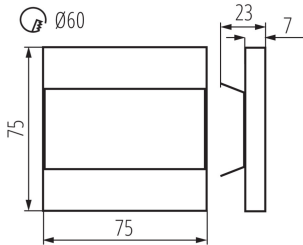

DATI GENERALI:

Da incasso: si

Colore: bianco

Luogo di montaggio: per montaggio a incasso nella parete

Luogo d'uso: all'interno

Distanza minima dall' oggetto illuminata: 0,1m

Compatibile con dimmer: non

Lunghezza [mm]: 75

Larghezza [mm]: 23

Altezza [mm]: 75

Diametro della scatola di montaggio richiesta [Ømm]: 60

Dimensioni del foro di montaggio [mm]: 60

LED integrati: si

DATI TECNICI:

Tensione nominale [V]: 12 DC

Potenza massima [W]: 0.8

Lunghezza del cavo [mt]: 0.18

Tempo di riscaldamento della lampada [s]: ≤1

Tempo di accensione della lampada [s]: ≤0,5

Grado IP: 20

Segnapassi

DATI LOGISTICI:

Unità di misura: pezzo

Tipo di confezionamento: 100

Numero di pezzi nell' imballaggio secondario: 1

Numero di pezzi in un imballaggio : 100

Peso unitario netto [g]: 84

Grammatura [g]: 104.9

Lunghezza dell'unità di imballaggio [cm]: 11

Larghezza dell'unità di imballaggio [cm]: 2.5