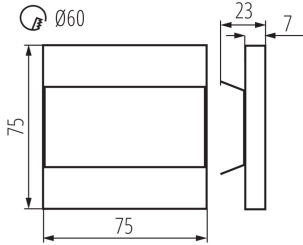

DATI GENERALI:

Da incasso: si

Colore: bianco

Luogo di montaggio: per montaggio a incasso nella parete

Luogo d'uso: all'interno

Distanza minima dall' oggetto illuminata: 0,1m

Compatibile con dimmer: non

Lunghezza [mm]: 75

Larghezza [mm]: 23

Altezza [mm]: 75

Diametro della scatola di montaggio richiesta [Ømm]: 60

Dimensioni del foro di montaggio [mm]: 60

LED integrati: si

DATI TECNICI:

Tensione nominale [V]: 12 DC

Potenza massima [W]: 0.8

Lunghezza del cavo [mt]: 0.18

Tempo di riscaldamento della lampada [s]: ≤1

Tempo di accensione della lampada [s]: ≤0,5

Grado IP: 20

Segnapassi

DATI LOGISTICI:

Unità di misura : pezzo

Tipo di confezionamento : 100

Numero di pezzi nell' imballaggio secondario : 1

Numero di pezzi in un imballaggio : 100

Peso unitario netto [g] : 84

Grammatura [g] : 104.9

Lunghezza dell'unità di imballaggio [cm] : 11

Larghezza dell'unità di imballaggio [cm] : 2.5