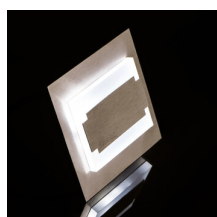

Segnapassi

5905339268433

Kanlux TERRA è una famiglia di segnapassi dal design moderno unito ad un attraente effetto luminoso. Il design unico dell'apparecchio garantisce un'emissione luminosa uniforme. La versione AC è dotata di un alimentatore 230V racchiuso in una scatola, invece la versione PIR ha un sensore di movimento. Il sensore rileva un movimento / accende la luce indipendentemente dall'intensità della luce dell'ambiente circostante.

DATI GENERALI:

Da incasso: si

Colore: bianco

Luogo di montaggio: per montaggio a incasso nella parete

Luogo d'uso: all'interno

Distanza minima dall' oggetto illuminata: 0,1m

Compatibile con dimmer: non

Lunghezza [mm]: 75

Grado di protezione contro le scosse elettriche: III

Tipo di spia: LED SMD

Flusso luminoso [lm]: 15

Tonalità della luce: Bianco freddo

Temperatura di colore [K]: 6500

Coerenza dei colori in ellissi di MacAdam: ≤6

Indice di resa cromatica: 80

Durata [h]: 50000

Numero di cicli accensione/spegnimento: ≥20000

Efficienza [lm/W]: 19

Temperatura esercizio [°C]: 5÷25

Materiale del corpo: acciaio inox lucidato, plastica

Tipo di allacciamento: estremità libere dei conduttori