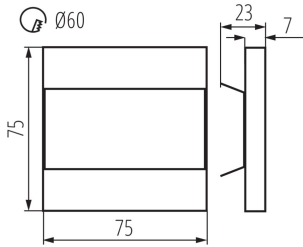

DATI GENERALI:

Da incasso: si

Colore: nero

Luogo di montaggio: per montaggio a incasso nella parete

Luogo d'uso: all'interno

Distanza minima dall' oggetto illuminata: 0,1m

Compatibile con dimmer: non

Lunghezza [mm]: 75

Larghezza [mm]: 23

Altezza [mm]: 75

Diametro della scatola di montaggio richiesta [Ømm]: 60

Dimensioni del foro di montaggio [mm]: 60

LED integrati: si

DATI TECNICI:

Tensione nominale [V]: 12 DC

Potenza massima [W]: 0.8

Lunghezza del cavo [mt]: 0.18

Tempo di riscaldamento della lampada [s]: ≤1

Tempo di accensione della lampada [s]: ≤0,5

Grado IP: 20

Segnapassi

DATI LOGISTICI:

Unità di misura : pezzo

Tipo di confezionamento : 100

Numero di pezzi nell' imballaggio secondario : 1

Numero di pezzi in un imballaggio : 100

Peso unitario netto [g] : 84

Grammatura [g] : 104.9

Lunghezza dell'unità di imballaggio [cm] : 11

Larghezza dell'unità di imballaggio [cm] : 2.5