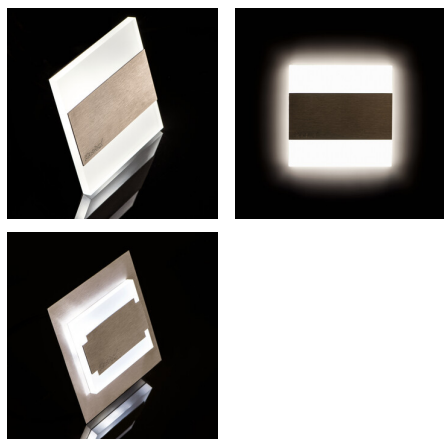

Segnapassi

5905339268488

Kanlux TERRA è una famiglia di segnapassi dal design moderno unito ad un attraente effetto luminoso. Il design unico dell'apparecchio garantisce un'emissione luminosa uniforme. La versione AC è dotata di un alimentatore 230V racchiuso in una scatola, invece la versione PIR ha un sensore di movimento. Il sensore rileva un movimento / accende la luce indipendentemente dall'intensità della luce dell'ambiente circostante.

DATI GENERALI:

Da incasso: si

Colore: nero

Luogo di montaggio: per montaggio a incasso nella parete

Luogo d'uso: all'interno

Distanza minima dall' oggetto illuminata: 0,1m

Compatibile con dimmer: non

Lunghezza [mm]: 75

Grado di protezione contro le scosse elettriche: III

Tipo di spia: LED SMD

Flusso luminoso [lm]: 14

Tonalità della luce: bianco

Temperatura di colore [K]: 4000

Coerenza dei colori in ellissi di MacAdam: ≤6

Indice di resa cromatica: 80

Durata [h]: 50000

Numero di cicli accensione/spegnimento: ≥20000

Efficienza [lm/W]: 18

Temperatura esercizio [°C]: 5÷25

Materiale del corpo: acciaio inox lucidato, plastica

Tipo di allacciamento: estremità libere dei conduttori