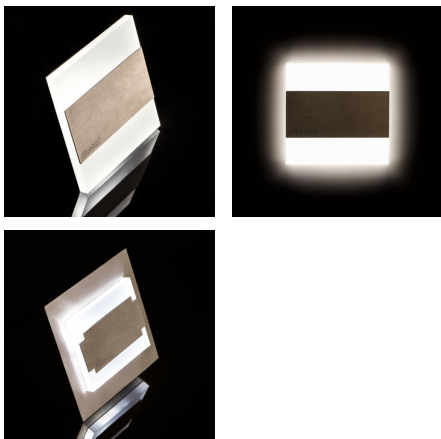

Segnapassi

5905339268495

Kanlux TERRA è una famiglia di segnapassi dal design moderno unito ad un attraente effetto luminoso. Il design unico dell'apparecchio garantisce un'emissione luminosa uniforme. La versione AC è dotata di un alimentatore 230V racchiuso in una scatola, invece la versione PIR ha un sensore di movimento. Il sensore rileva un movimento / accende la luce indipendentemente dall'intensità della luce dell'ambiente circostante.

DATI GENERALI:

Da incasso: si

Colore: nero

Luogo di montaggio: per montaggio a incasso nella parete

Luogo d'uso: all'interno

Distanza minima dall' oggetto illuminata: 0,1m

Compatibile con dimmer: non

Lunghezza [mm]: 75

Grado di protezione contro le scosse elettriche : III

Tipo di spia: LED SMD

Flusso luminoso [lm]: 13

Tonalità della luce: Bianco caldo

Temperatura di colore [K]: 3000

Coerenza dei colori in ellissi di MacAdam : ≤6

Indice di resa cromatica : 80

Durata [h]: 50000

Numero di cicli accensione/spegnimento: ≥20000

Efficienza [lm/W]: 16

Temperatura esercizio [°C]: 5÷25

Materiale del corpo: acciaio inox lucidato, plastica

Tipo di allacciamento: estremità libere dei conduttori