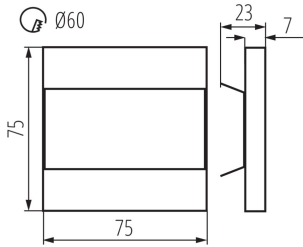

DATI GENERALI:

Da incasso: si

Colore: nero

Luogo di montaggio: per montaggio a incasso nella parete

Luogo d'uso: all'interno

Distanza minima dall' oggetto illuminata: 0,1m

Compatibile con dimmer: non

Lunghezza [mm]: 75

Larghezza [mm]: 23

Altezza [mm]: 75

Diametro della scatola di montaggio richiesta [Ømm]: 60

Dimensioni del foro di montaggio [mm]: 60

LED integrati: si

DATI TECNICI:

Tensione nominale [V]: 12 DC

Potenza massima [W]: 0.8

Lunghezza del cavo [mt]: 0.18

Tempo di riscaldamento della lampada [s] : ≤1

Tempo di accensione della lampada [s] : ≤0,5

Grado IP: 20

Segnapassi

DATI LOGISTICI:

Unità di misura : pezzo

Tipo di confezionamento : 100

Numero di pezzi nell' imballaggio secondario : 1

Numero di pezzi in un imballaggio : 100

Peso unitario netto [g] : 84

Grammatura [g] : 104.9

Lunghezza dell'unità di imballaggio [cm] : 11

Larghezza dell'unità di imballaggio [cm] : 2.5