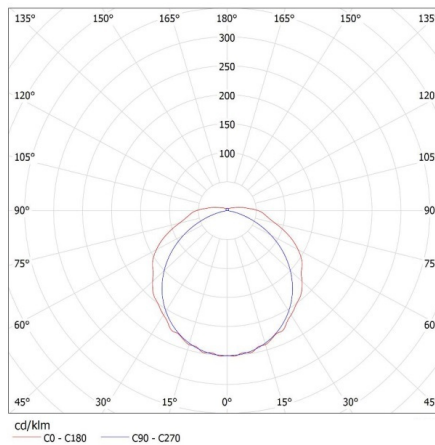

INFORMAZIONI SUPPLEMENTARI:

- gli apparecchi sono progettati per sorgenti T8 LED 220-240 V~; 50/60Hz con alimentazione unilaterale

KANLUX S.A. (kat 26961) MEBA 4LED 2X120 PS + GLASSv4 / LDC (Polar)