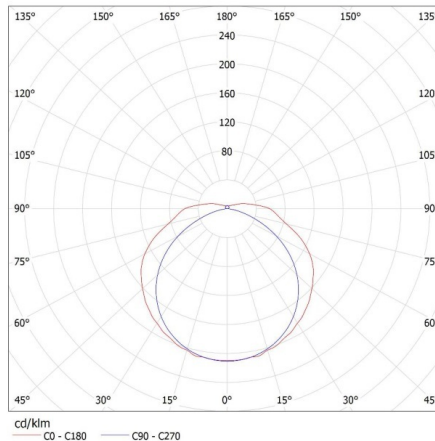

26961 MEBA 4LED 2X120 PS

Plafoniera lineare per tubi LED T8

KANLUX S.A. (kat 26961) MEBA 4LED 2X120 PS + GLASSv2 / LDC (Polar)