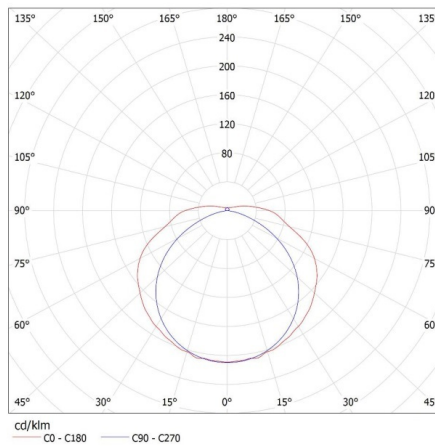

KANLUX S.A. (kat 26961) MEBA 4LED 2X120 PS + GLASSv3 / LDC (Polar)