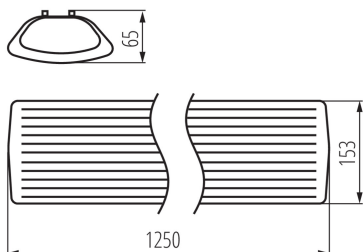

26961 MEBA 4LED 2X120 PS

Plafoniera lineare per tubi LED T8

5905339269614

La plafoniera MEBA 4LED è destinata all'utilizzo di tubi a LED T8.
Alimentazione LED T8 unilaterale.

DATI GENERALI:

Colore: bianco
Luogo di montaggio: montaggio a soffitto
Luogo d'uso: all'interno
Distanza minima dall' oggetto illuminata: 0,5m
Alimentazione delle lampadine T8 LED: unilaterale
Lunghezza [mm]: 1250
Larghezza [mm]: 153
Altezza [mm]: 65

DATI TECNICI:

Tensione nominale [V]: 220-240 AC
Frequenza nominale [Hz]: 50
Potenza massima [W]: 2 x max 36
Grado di protezione contro le scosse elettriche : I
Diffusore: PS
Lampada: T8 LED
Lampada inclusa: non
Attacco: G13
Temperatura esercizio [°C]: 5÷25
Materiale del corpo: plastica, metallo
Tipo di allacciamento: morsettiera a vite
Gamma di sezioni dei cavi utilizzati [mm²]: 1-2,5
Grado IP: 20

DATI LOGISTICI:

Unità di misura: pezzo
Tipo di confezionamento: 8
Numero di pezzi nell' imballaggio secondario: 1
Numero di pezzi in un imballaggio : 8
Peso unitario netto [g]: 1200
Grammatura [g]: 1620
Lunghezza dell'unità di imballaggio [cm]: 127
Larghezza dell'unità di imballaggio [cm]: 15.5
Altezza dell'unità di imballaggio [cm]: 7
Peso della scatola di cartone [Kg]: 12.96
Larghezza della scatola di cartone [cm]: 29.5
Altezza della scatola di cartone [cm]: 32.5
Lunghezza della scatola di cartone [cm]: 128