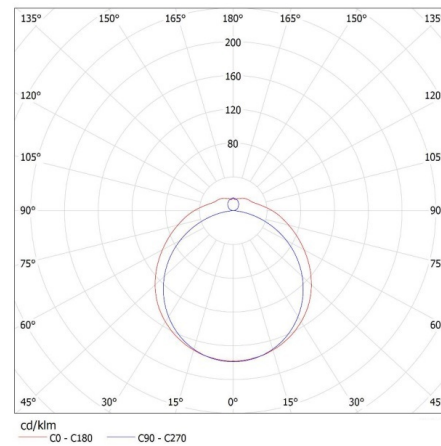

KANLUX S.A. (kat 26965) MEBA 4LED 2X150 OP PS + GLASSv2 / LDC (Polar)

KANLUX S.A. (kat 26965) MEBA 4LED 2X150 OP PS + GLASSv3 / LDC (Polar)