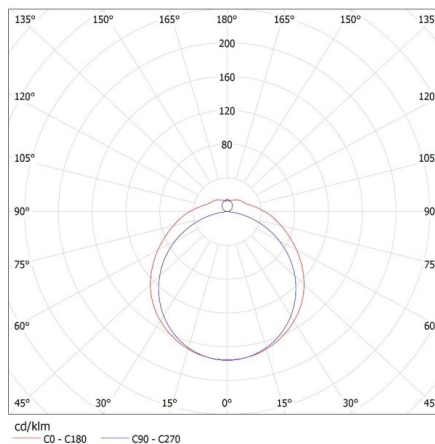

26965 MEBA 4LED 2X150 OP PS

Plafoniera lineare per tubi LED T8