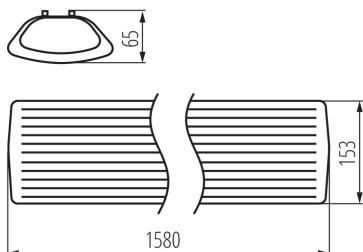

26965 MEBA 4LED 2X150 OP PS

Plafoniera lineare per tubi LED T8

5905339269652

La plafoniera MEBA 4LED è destinata all'utilizzo di tubi a LED T8.
Alimentazione LED T8 unilaterale.

DATI GENERALI:

Colore: bianco
Luogo di montaggio: montaggio a soffitto
Luogo d'uso: all'interno
Distanza minima dall' oggetto illuminata: 0,5m
Alimentazione delle lampadine T8 LED: unilaterale
Lunghezza [mm]: 1580
Larghezza [mm]: 153
Altezza [mm]: 65

DATI TECNICI:

Tensione nominale [V]: 220-240 AC
Frequenza nominale [Hz]: 50
Potenza massima [W]: 2 x max 58
Grado di protezione contro le scosse elettriche : I
Diffusore: PS
Lampada: T8 LED
Lampada inclusa: non
Attacco: G13
Temperatura esercizio [°C]: 5÷25
Materiale del corpo: plastica, metallo
Tipo di allacciamento: morsettiera a vite
Gamma di sezioni dei cavi utilizzati [mm²]: 1-2,5
Grado IP: 20

DATI LOGISTICI:

Unità di misura: pezzo
Tipo di confezionamento: 8
Numero di pezzi nell' imballaggio secondario: 1
Numero di pezzi in un imballaggio : 8
Peso unitario netto [g]: 1544
Grammatura [g]: 2051.67
Lunghezza dell'unità di imballaggio [cm]: 157
Larghezza dell'unità di imballaggio [cm]: 15.5
Altezza dell'unità di imballaggio [cm]: 7
Peso della scatola di cartone [Kg]: 16.41336
Larghezza della scatola di cartone [cm]: 29.5
Altezza della scatola di cartone [cm]: 32.5
Lunghezza della scatola di cartone [cm]: 158