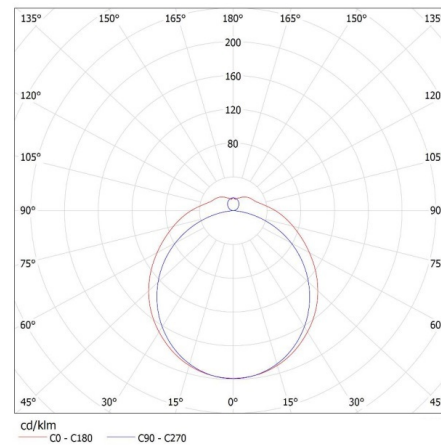

INFORMAZIONI SUPPLEMENTARI:

- gli apparecchi sono progettati per sorgenti T8 LED 220-240 V~; 50/60Hz con alimentazione unilaterale

KANLUX S.A. (kat 26965) MEBA 4LED 2X150 OP PS + GLASSv4 / LDC (Polar)