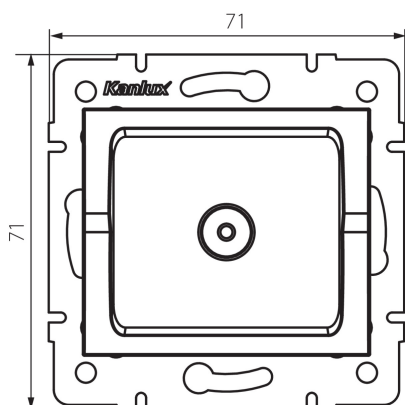

## 27126 LOGI 02-1301-002 bi

Presca per antenna, tipo F

5905339271266

### DATI GENERALI:

**Colore:** bianco

**Luogo di montaggio:** per montaggio a incasso nella parete

**Larghezza [mm]:** 69

**Altezza [mm]:** 64

**Diametro scatola di derivazione:** 60

### DATI TECNICI:

**Plastica:** ABS