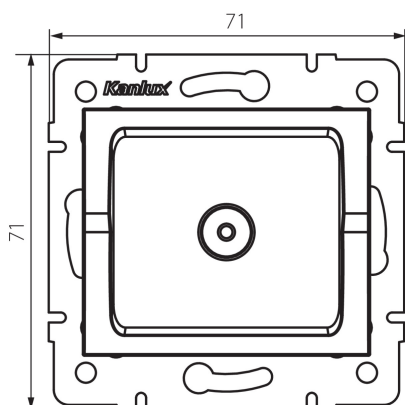

27127 LOGI 02-1301-003 kr

Presca per antenna, tipo F

5905339271273

DATI GENERALI:

Colore: ecru

Luogo di montaggio: per montaggio a incasso nella parete

Larghezza [mm]: 69

Altezza [mm]: 64

Diametro scatola di derivazione: 60

DATI TECNICI:

Plastica: ABS

DATI LOGISTICI:

Tipo di confezionamento: 10

Numero di pezzi nell' imballaggio secondario: 10

Numero di pezzi in un imballaggio : 120

Peso unitario netto [g]: 56

Grammatura [g]: 67.08

Lunghezza dell'unità di imballaggio [cm]: 11.5

Larghezza dell'unità di imballaggio [cm]: 4

Altezza dell'unità di imballaggio [cm]: 14

Peso della scatola di cartone [Kg]: 8.0496

Larghezza della scatola di cartone [cm]: 23

Altezza della scatola di cartone [cm]: 32

Lunghezza della scatola di cartone [cm]: 44

Volume della scatola di cartone [m³]: 0.032384