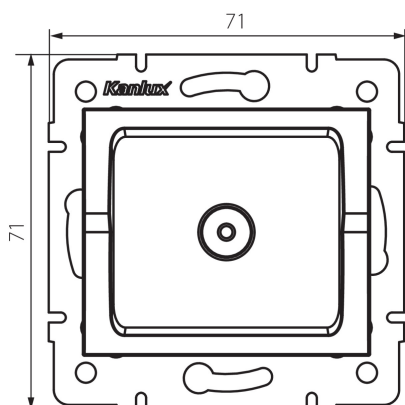

27129 LOGI 02-1301-041 gr

Presca per antenna, tipo F

5905339271297

DATI GENERALI:

Colore: grafite

Luogo di montaggio: per montaggio a incasso nella parete

Larghezza [mm]: 69

Altezza [mm]: 64

Diametro scatola di derivazione: 60

DATI TECNICI:

Plastica: ABS

DATI LOGISTICI:

Tipo di confezionamento: 10

Numero di pezzi nell' imballaggio secondario: 10

Numero di pezzi in un imballaggio : 120

Peso unitario netto [g]: 56

Grammatura [g]: 67.08

Lunghezza dell'unità di imballaggio [cm]: 11.5

Larghezza dell'unità di imballaggio [cm]: 4

Altezza dell'unità di imballaggio [cm]: 14

Peso della scatola di cartone [Kg]: 8.0496

Larghezza della scatola di cartone [cm]: 23

Altezza della scatola di cartone [cm]: 32

Lunghezza della scatola di cartone [cm]: 44

Volume della scatola di cartone [m³]: 0.032384