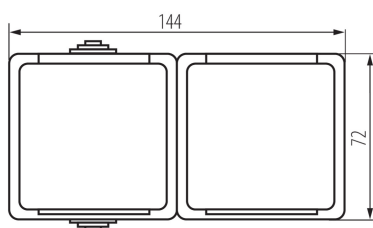

27131 TEKNO 05-1248-143 sz

Presse doppia Schuko con contatto di terra

5905339271310

DATI GENERALI:

Colore: grigio

Luogo di montaggio: montaggio a parete

Protezione dei contatti: si

Prese: 2

DATI TECNICI:

Tensione nominale [V]: 250 AC

Corrente nominale [A]: 16

Grado di protezione contro le scosse elettriche: I

Materiale contatti: CuZn70

Tipo di messa a terra: tipo f

Tipo di morsetto: morsetto a vite

Plastica: ABS

Grado IP: 54

DATI LOGISTICI:

Tipo di confezionamento: 5

Numero di pezzi nell' imballaggio secondario: 5

Numero di pezzi in un imballaggio : 40

Peso unitario netto [g]: 176

Grammatura [g]: 211.5

Lunghezza dell'unità di imballaggio [cm]: 13

Larghezza dell'unità di imballaggio [cm]: 5.5

Altezza dell'unità di imballaggio [cm]: 27

Peso della scatola di cartone [Kg]: 8.46

Larghezza della scatola di cartone [cm]: 32

Altezza della scatola di cartone [cm]: 33

Lunghezza della scatola di cartone [cm]: 39

Volume della scatola di cartone [m³]: 0.041184