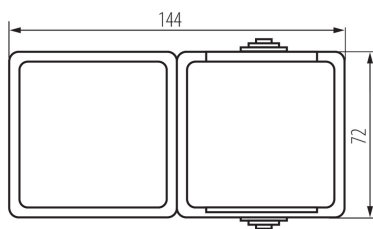

27132 TEKNO 05-3128-143 sz

Interruttore unipolare e presa Schuko con contatto di terra

5905339271327

DATI GENERALI:

Colore: grigio
Luogo di montaggio: montaggio a parete
Protezione dei contatti: si
Retroilluminazione: non applicabile
Prese: 1

DATI TECNICI:

Tensione nominale [V]: 250 AC
Corrente nominale [A]: 16
Grado di protezione contro le scosse elettriche: I
Materiale contatti: CuZn70
Tipo di messa a terra: tipo f
Tipo di morsetto: morsetto a vite
Plastica: ABS
Leve: 1
Corrente nominale [AX]: 10
Grado IP: 54

DATI LOGISTICI:

Tipo di confezionamento: 5
Numero di pezzi nell' imballaggio secondario: 5
Numero di pezzi in un imballaggio : 40
Peso unitario netto [g]: 168
Grammatura [g]: 196
Lunghezza dell'unità di imballaggio [cm]: 13
Larghezza dell'unità di imballaggio [cm]: 5.5
Altezza dell'unità di imballaggio [cm]: 27
Peso della scatola di cartone [Kg]: 7.84
Larghezza della scatola di cartone [cm]: 32.5
Altezza della scatola di cartone [cm]: 33.5
Lunghezza della scatola di cartone [cm]: 39
Volume della scatola di cartone [m³]: 0.042461