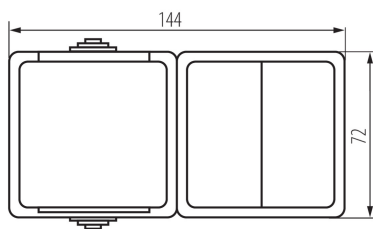

27133 TEKNO 05-3528-143 sz

Interruttore a candela e presa Schuko con contatto di terra

5905339271334

DATI GENERALI:

Colore: grigio
Luogo di montaggio: montaggio a parete
Protezione dei contatti: si
Retroilluminazione: non applicabile
Prese: 1

DATI TECNICI:

Tensione nominale [V]: 250 AC
Corrente nominale [A]: 16
Grado di protezione contro le scosse elettriche: I
Materiale contatti: CuZn70
Tipo di messa a terra: tipo f
Tipo di morsetto: morsetto a vite
Plastica: ABS
Leve: 2
Corrente nominale [AX]: 10
Grado IP: 54

DATI LOGISTICI:

Tipo di confezionamento: 5
Numero di pezzi nell' imballaggio secondario: 5
Numero di pezzi in un imballaggio : 40
Peso unitario netto [g]: 170
Grammatura [g]: 205.5
Lunghezza dell'unità di imballaggio [cm]: 13
Larghezza dell'unità di imballaggio [cm]: 5.5
Altezza dell'unità di imballaggio [cm]: 27
Peso della scatola di cartone [Kg]: 8.22
Larghezza della scatola di cartone [cm]: 32.5
Altezza della scatola di cartone [cm]: 33.5
Lunghezza della scatola di cartone [cm]: 39
Volume della scatola di cartone [m³]: 0.042461