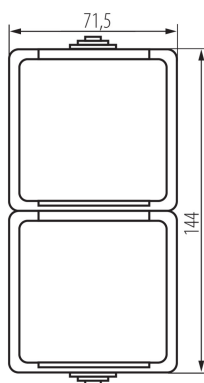

27134 TEKNO 05-2228-143 sz

Presse doppia Schuko con contatto di terra

5905339271341

DATI GENERALI:

Colore: grigio

Luogo di montaggio: montaggio a parete

Protezione dei contatti: si

Prese: 2

DATI TECNICI:

Tensione nominale [V]: 250 AC

Corrente nominale [A]: 16

Grado di protezione contro le scosse elettriche: I

Materiale contatti: CuZn70

Tipo di messa a terra: tipo f

Tipo di morsetto: morsetto a vite

Plastica: ABS

Grado IP: 54

DATI LOGISTICI:

Tipo di confezionamento: 5

Numero di pezzi nell' imballaggio secondario: 5

Numero di pezzi in un imballaggio : 40

Peso unitario netto [g]: 180

Grammatura [g]: 215.5

Lunghezza dell'unità di imballaggio [cm]: 13

Larghezza dell'unità di imballaggio [cm]: 5.5

Altezza dell'unità di imballaggio [cm]: 27

Peso della scatola di cartone [Kg]: 8.62

Larghezza della scatola di cartone [cm]: 32

Altezza della scatola di cartone [cm]: 35.5

Lunghezza della scatola di cartone [cm]: 35

Volume della scatola di cartone [m³]: 0.03976