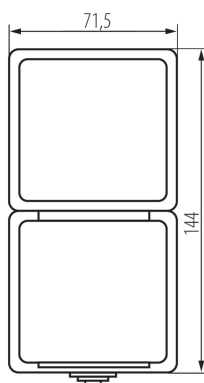

27135 TEKNO 05-3129-143 sz

Interruttore unipolare e presa Schuko con contatto di terra

5905339271358

DATI GENERALI:

Colore: grigio
Luogo di montaggio: montaggio a parete
Protezione dei contatti: si
Retroilluminazione: non applicabile
Prese: 1

DATI TECNICI:

Tensione nominale [V]: 250 AC
Corrente nominale [A]: 16
Grado di protezione contro le scosse elettriche: I
Materiale contatti: CuZn70
Tipo di messa a terra: tipo f
Tipo di morsetto: morsetto a vite
Plastica: ABS
Leve: 1
Corrente nominale [AX]: 10
Grado IP: 54

DATI LOGISTICI:

Tipo di confezionamento: 5
Numero di pezzi nell' imballaggio secondario: 5
Numero di pezzi in un imballaggio : 40
Peso unitario netto [g]: 166
Grammatura [g]: 201.5
Lunghezza dell'unità di imballaggio [cm]: 13
Larghezza dell'unità di imballaggio [cm]: 5.5
Altezza dell'unità di imballaggio [cm]: 27
Peso della scatola di cartone [Kg]: 8.06
Larghezza della scatola di cartone [cm]: 32
Altezza della scatola di cartone [cm]: 36
Lunghezza della scatola di cartone [cm]: 35
Volume della scatola di cartone [m³]: 0.04032