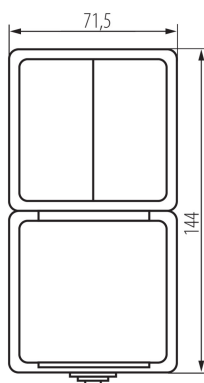

### DATI GENERALI:

**Colore:** grigio  
**Luogo di montaggio:** montaggio a parete  
**Protezione dei contatti:** si  
**Retroilluminazione:** non applicabile  
**Prese:** 1

### DATI TECNICI:

**Tensione nominale [V]:** 250 AC  
**Corrente nominale [A]:** 16  
**Grado di protezione contro le scosse elettriche:** I  
**Materiale contatti:** CuZn70  
**Tipo di messa a terra:** tipo f  
**Tipo di morsetto:** morsetto a vite  
**Plastica:** ABS  
**Leve:** 2  
**Corrente nominale [AX]:** 10  
**Grado IP:** 54

### DATI LOGISTICI:

**Tipo di confezionamento:** 5  
**Numero di pezzi nell' imballaggio secondario:** 5  
**Numero di pezzi in un imballaggio :** 40  
**Peso unitario netto [g]:** 170  
**Grammatura [g]:** 205.5  
**Lunghezza dell'unità di imballaggio [cm]:** 13  
**Larghezza dell'unità di imballaggio [cm]:** 5.5  
**Altezza dell'unità di imballaggio [cm]:** 27  
**Peso della scatola di cartone [Kg]:** 8.22  
**Larghezza della scatola di cartone [cm]:** 32.5  
**Altezza della scatola di cartone [cm]:** 33.5  
**Lunghezza della scatola di cartone [cm]:** 35  
**Volume della scatola di cartone [m³]:** 0.038106