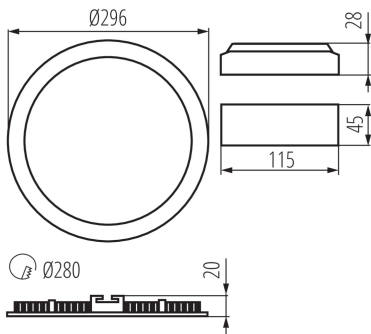

Downlight

DATI LOGISTICI:

Tipo di confezionamento: 10
Numero di pezzi nell' imballaggio secondario: 1
Numero di pezzi in un imballaggio : 10
Peso unitario netto [g]: 734
Grammatura [g]: 942
Lunghezza dell'unità di imballaggio [cm]: 30.5
Larghezza dell'unità di imballaggio [cm]: 3
Altezza dell'unità di imballaggio [cm]: 34
Peso della scatola di cartone [Kg]: 9.42
Larghezza della scatola di cartone [cm]: 32
Altezza della scatola di cartone [cm]: 36
Lunghezza della scatola di cartone [cm]: 32.5
Volume della scatola di cartone [m³]: 0.03744