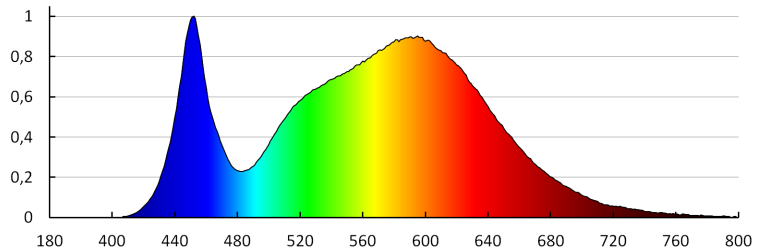

DATI LOGISTICI:

Tipo di confezionamento: 10
Numero di pezzi nell' imballaggio secondario: 1
Numero di pezzi in un imballaggio : 10
Peso unitario netto [g]: 734
Grammatura [g]: 942
Lunghezza dell'unità di imballaggio [cm]: 30.5
Larghezza dell'unità di imballaggio [cm]: 3
Altezza dell'unità di imballaggio [cm]: 34
Peso della scatola di cartone [Kg]: 9.42
Larghezza della scatola di cartone [cm]: 32
Altezza della scatola di cartone [cm]: 36
Lunghezza della scatola di cartone [cm]: 32.5
Volume della scatola di cartone [m³]: 0.03744

KANLUX S.A. (kat 27220) ROUNDA V2LED24W-NW-SN / LDC (Polar)