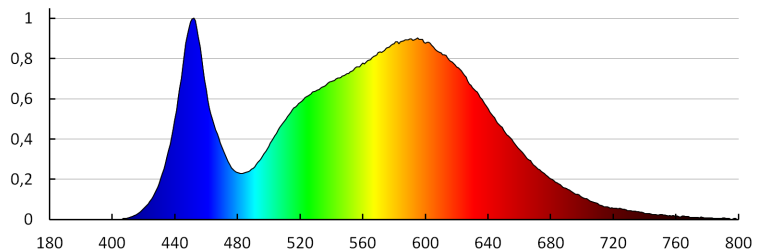

DATI LOGISTICI:

Tipo di confezionamento: 40
Numero di pezzi nell' imballaggio secondario: 1
Numero di pezzi in un imballaggio : 40
Peso unitario netto [g]: 180
Grammatura [g]: 241.75
Lunghezza dell'unità di imballaggio [cm]: 13
Larghezza dell'unità di imballaggio [cm]: 3
Altezza dell'unità di imballaggio [cm]: 19
Peso della scatola di cartone [Kg]: 9.67
Larghezza della scatola di cartone [cm]: 34
Altezza della scatola di cartone [cm]: 28.5
Lunghezza della scatola di cartone [cm]: 40
Volume della scatola di cartone [m³]: 0.03876