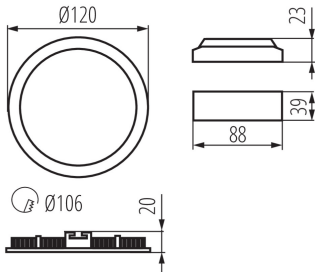

Downlight

DATI LOGISTICI:

Tipo di confezionamento: 40
Numero di pezzi nell' imballaggio secondario: 1
Numero di pezzi in un imballaggio : 40
Peso unitario netto [g]: 180
Grammatura [g]: 241.75
Lunghezza dell'unità di imballaggio [cm]: 13
Larghezza dell'unità di imballaggio [cm]: 3
Altezza dell'unità di imballaggio [cm]: 19
Peso della scatola di cartone [Kg]: 9.67
Larghezza della scatola di cartone [cm]: 34
Altezza della scatola di cartone [cm]: 28.5
Lunghezza della scatola di cartone [cm]: 40
Volume della scatola di cartone [m³]: 0.03876

KANLUX S.A. (kat 27221) ROUNDA V2LED6W-NW-SN / LDC (Polar)