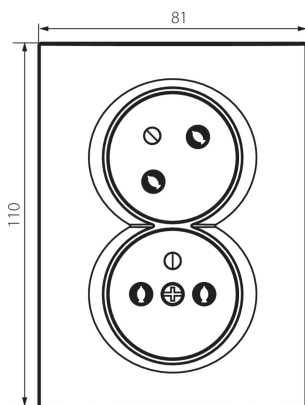

27241 LOGI 02-1255-103 kr

Preso doppia francese con schermi di sicurezza

5905339272416

La presa di alimentazione doppia con messa a terra, completa, con una fase, cioè la fase è sempre a sinistra quando si guarda dritto verso la presa. La presa ha anche una protezione dei contatti. La presa destinata per scatole più grandi di $\Phi 60$ (almeno $\Phi 68$). La presa completa non richiede una cornice supplementare.

DATI GENERALI:

Colore: ecru

Luogo di montaggio: per montaggio a incasso nella parete

Protezione dei contatti: si

Larghezza [mm]: 81

Altezza [mm]: 110

Diametro scatola di derivazione: 68

Profondità di montaggio: 25

Prese: 2

DATI TECNICI:

Tensione nominale [V]: 250 AC

Corrente nominale [A]: 16

Grado di protezione contro le scosse elettriche: I

Materiale contatti: CuZn70

Tipo di messa a terra: tipo e

Tipo di morsetto: morsetto a vite

Lunghezza dell'unità di imballaggio [cm]: 11

Larghezza dell'unità di imballaggio [cm]: 4

27241 LOGI 02-1255-103 kr

Presca doppia francese con schermi di sicurezza

Altezza dell'unità di imballaggio [cm]: 18
Peso della scatola di cartone [Kg]: 14.46
Larghezza della scatola di cartone [cm]: 26
Altezza della scatola di cartone [cm]: 53
Lunghezza della scatola di cartone [cm]: 51
Volume della scatola di cartone [m³]: 0.070278