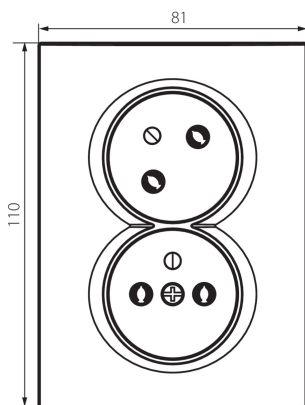

27242 LOGI 02-1255-141 gr

Presca doppia francese con schermi di sicurezza

5905339272423

La presa di alimentazione doppia con messa a terra, completa, con una fase, cioè la fase è sempre a sinistra quando si guarda dritto verso la presa. La presa ha anche una protezione dei contatti. La presa destinata per scatole più grandi di $\Phi 60$ (almeno $\Phi 68$). La presa completa non richiede una cornice supplementare.

DATI GENERALI:

Colore: grafite
Luogo di montaggio: per montaggio a incasso nella parete
Protezione dei contatti: si
Larghezza [mm]: 81
Altezza [mm]: 110
Diametro scatola di derivazione: 68
Profondità di montaggio: 25
Prese: 2

DATI TECNICI:

Tensione nominale [V]: 250 AC
Corrente nominale [A]: 16
Grado di protezione contro le scosse elettriche: I
Materiale contatti: CuZn70
Tipo di messa a terra: tipo e
Tipo di morsetto: morsetto a vite
Plastica: ABS
Grado IP: 20

DATI LOGISTICI:

Tipo di confezionamento: 10
Numero di pezzi nell'imballaggio secondario: 10
Numero di pezzi in un imballaggio : 120
Peso unitario netto [g]: 102
Grammatura [g]: 120.5
Lunghezza dell'unità di imballaggio [cm]: 11
Larghezza dell'unità di imballaggio [cm]: 4