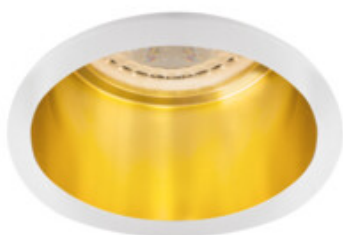

Faretto incasso

5905339273277

SPAG D W-G

Kanlux SPAG sono eleganti faretti incasso decorativi. La combinazione dell'oro e del classico nero o bianco dona un discreto fascino. Grazie alle diverse forme, i faretti Kanlux SPAG sono in grado di creare scenari unici e di buon gusto.

### DATI GENERALI:

**Colore:** bianco / oro

**Soggetta all'uso di lampade autoschermanti :** si

**Luogo di montaggio:** per montaggio a incasso nel soffitto

**Luogo d'uso:** all'interno

**Distanza minima dall' oggetto illuminata:** 0,5m

**Faretto decorativo:** si

**Il prodotto non può essere ricoperto con materiale termoisolante:** si

**Altezza [mm]:** 50

**Diametro [mm]:** 68

**Foro di montaggio [mm]:** Ø61-62