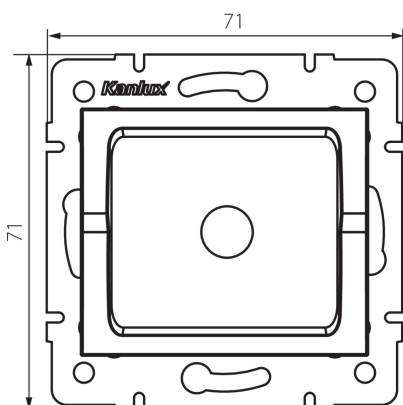

27343 LOGI 02-1600-043 sr

Tappo

5905339273437

DATI GENERALI:

Colore: argento
Larghezza [mm]: 71
Altezza [mm]: 71

DATI TECNICI:

Plastica: ABS
Grado IP: 20

DATI LOGISTICI:

Tipo di confezionamento: 10
Numero di pezzi nell' imballaggio secondario: 10
Numero di pezzi in un imballaggio : 120
Peso unitario netto [g]: 48
Grammatura [g]: 59.17
Lunghezza dell'unità di imballaggio [cm]: 12
Larghezza dell'unità di imballaggio [cm]: 4
Altezza dell'unità di imballaggio [cm]: 15
Peso della scatola di cartone [Kg]: 7.1004
Larghezza della scatola di cartone [cm]: 23
Altezza della scatola di cartone [cm]: 32
Lunghezza della scatola di cartone [cm]: 44
Volume della scatola di cartone [m³]: 0.032384