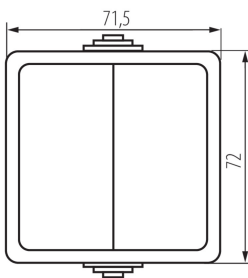

### DATI GENERALI:

**Colore:** nero

**Luogo di montaggio:** montaggio a parete

**Retroilluminazione:** non applicabile

**Lunghezza [mm]:** 72

**Altezza [mm]:** 72

### DATI TECNICI:

**Tensione nominale [V]:** 250 AC

**Materiale contatti:** CuZn70

**Tipo di morsetto:** morsetto a vite

**Plastica:** ABS

**Leve:** 2

**Corrente nominale [AX]:** 10

**Grado IP:** 54

**Lunghezza dell'unità di imballaggio [cm]:** 7

**Larghezza dell'unità di imballaggio [cm]:** 5.5

**Altezza dell'unità di imballaggio [cm]:** 8.5

**Peso della scatola di cartone [Kg]:** 10.55

**Larghezza della scatola di cartone [cm]:** 31

**Altezza della scatola di cartone [cm]:** 33.5

**Lunghezza della scatola di cartone [cm]:** 50

**Volume della scatola di cartone [m³]:** 0.051925