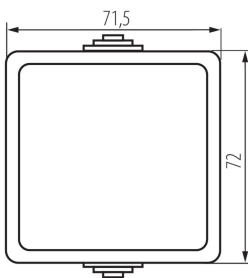

### DATI GENERALI:

**Colore:** nero

**Luogo di montaggio:** montaggio a parete

**Retroilluminazione:** non applicabile

**Lunghezza [mm]:** 72

**Altezza [mm]:** 72

### DATI TECNICI:

**Tensione nominale [V]:** 250 AC

**Materiale contatti:** CuZn70

**Tipo di morsetto:** morsetto a vite

**Plastica:** ABS

**Corrente nominale [AX]:** 10

**Grado IP:** 54

**Lunghezza dell'unità di imballaggio [cm]:** 7

**Larghezza dell'unità di imballaggio [cm]:** 5.5

**Altezza dell'unità di imballaggio [cm]:** 8.5

**Peso della scatola di cartone [Kg]:** 10.29

**Larghezza della scatola di cartone [cm]:** 31

**Altezza della scatola di cartone [cm]:** 33.5

**Lunghezza della scatola di cartone [cm]:** 50

**Volume della scatola di cartone [m³]:** 0.051925