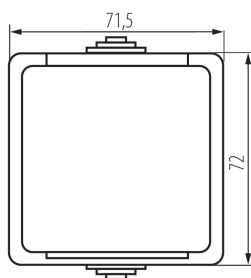

### DATI GENERALI:

**Colore:** nero  
**Luogo di montaggio:** montaggio a parete  
**Protezione dei contatti:** si  
**Lunghezza [mm]:** 72  
**Altezza [mm]:** 72  
**Prese:** 1

### DATI LOGISTICI:

**Tipo di confezionamento:** 10  
**Numero di pezzi nell' imballaggio secondario:** 10  
**Numero di pezzi in un imballaggio :** 100  
**Peso unitario netto [g]:** 86  
**Grammatura [g]:** 105.4  
**Lunghezza dell'unità di imballaggio [cm]:** 7  
**Larghezza dell'unità di imballaggio [cm]:** 5.5  
**Altezza dell'unità di imballaggio [cm]:** 8.5  
**Peso della scatola di cartone [Kg]:** 10.54  
**Larghezza della scatola di cartone [cm]:** 31  
**Altezza della scatola di cartone [cm]:** 33.5  
**Lunghezza della scatola di cartone [cm]:** 50  
**Volume della scatola di cartone [m<sup>3</sup>]:** 0.051925