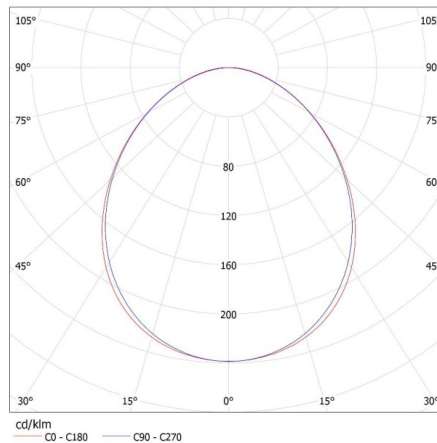

KANLUX S.A. (kat 27410) ALIN 4LED 1X60-W + GLASSv3 / LDC (Polar)