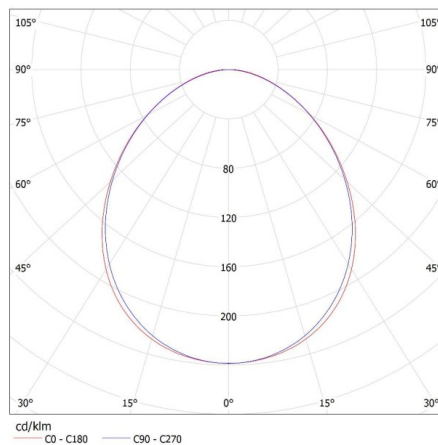

KANLUX S.A. (kat 27412) ALIN 4LED 1X60-SR + GLASSv3 / LDC (Polar)