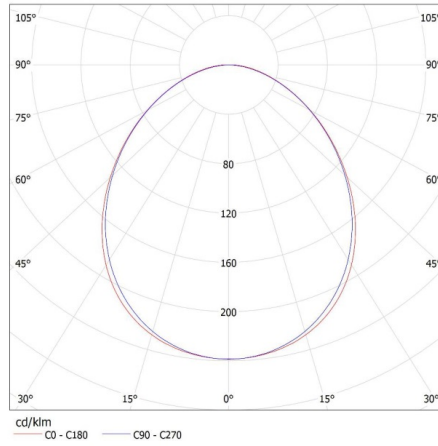

KANLUX S.A. (kat 27412) ALIN 4LED 1X60-SR + GLASSv4 / LDC (Polar)