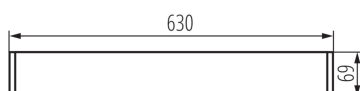

27412 ALIN 4LED 1X60-SR

Plafoniera lineare per tubi LED T8

5905339274120

DATI GENERALI:

Colore: argento

Luogo di montaggio: per montaggio sul soffitto

Luogo d'uso: all'interno

Distanza minima dall' oggetto illuminata: 0,5m

Direzione dell'illuminazione: fondo

Alimentazione delle lampadine T8 LED: unilaterale

Lunghezza [mm]: 630

Larghezza [mm]: 60

Altezza [mm]: 69

DATI TECNICI:

Tensione nominale [V]: 220-240 AC

Frequenza nominale [Hz]: 50

Potenza massima [W]: max 18

Grado di protezione contro le scosse elettriche: I

Diffusore: plastica

Lampada: T8 LED

Lampada inclusa: non

Attacco: G13

Temperatura esercizio [°C]: 5÷25

Tipo di paralume: opaco

Materiale del corpo: alluminio

Tipo di allacciamento: morsettiera autobloccante

Gamma di sezioni dei cavi utilizzati [mm²]: 1,5÷2,5

Grado IP: 20

DATI LOGISTICI:

Tipo di confezionamento: 1

Numero di pezzi nell' imballaggio secondario: 1

Numero di pezzi in un imballaggio : 1

Peso unitario netto [g]: 1100

Grammatura [g]: 1280

Lunghezza dell'unità di imballaggio [cm]: 74

Larghezza dell'unità di imballaggio [cm]: 11

Altezza dell'unità di imballaggio [cm]: 7

Peso della scatola di cartone [Kg]: 1.28

Larghezza della scatola di cartone [cm]: 11

Altezza della scatola di cartone [cm]: 7

Lunghezza della scatola di cartone [cm]: 74

Volume della scatola di cartone [m³]: 0.005698