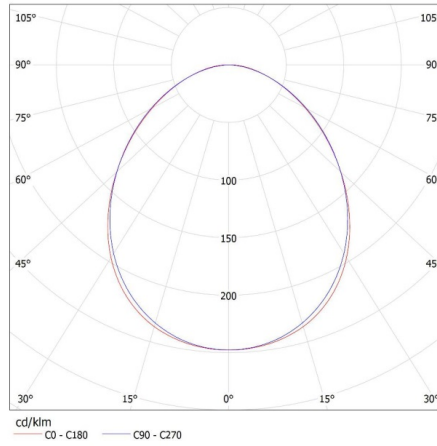

27413 ALIN 4LED 1X120-W

Plafoniera lineare per tubi LED T8

KANLUX S.A. (kat 27413) ALIN 4LED 1X120-W + GLASSv2 / LDC (Polar)